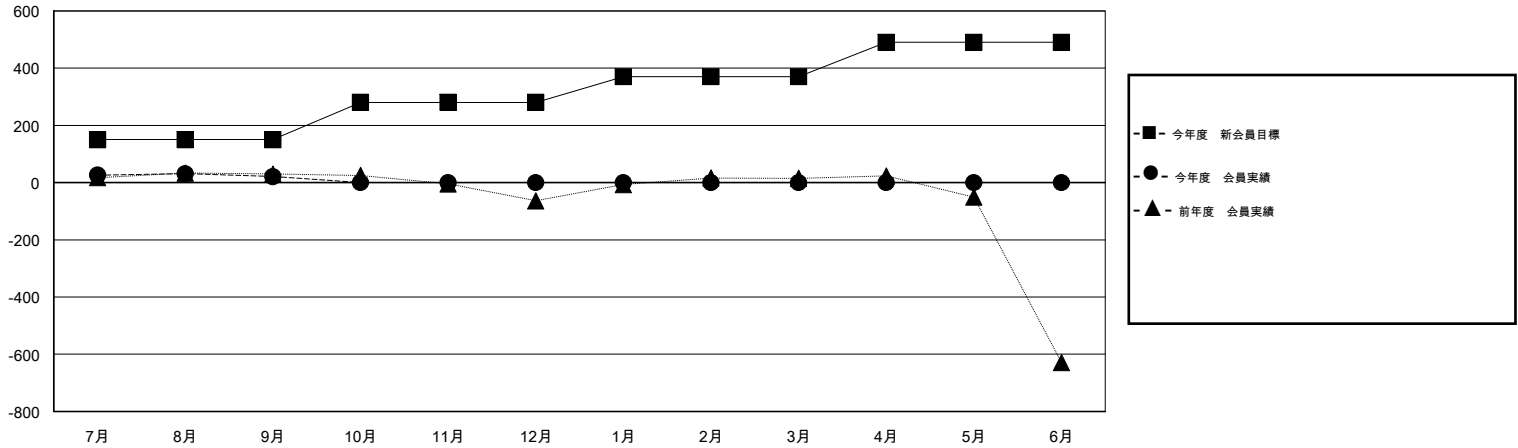

会員目標及び実績累計

解散クラブ: 0	39 CLUBS OF 78 一名以上の新会員を登録	男女別	
		男性	3,257 (67.85%)
		女性	1,543 (32.15%)
退会者	健康診断データはこちら	家族会員	3,006
物故会員 3		世帯主	1,289
クラブ解散 0		世帯主以外	1,717
その他 60			
合計 63