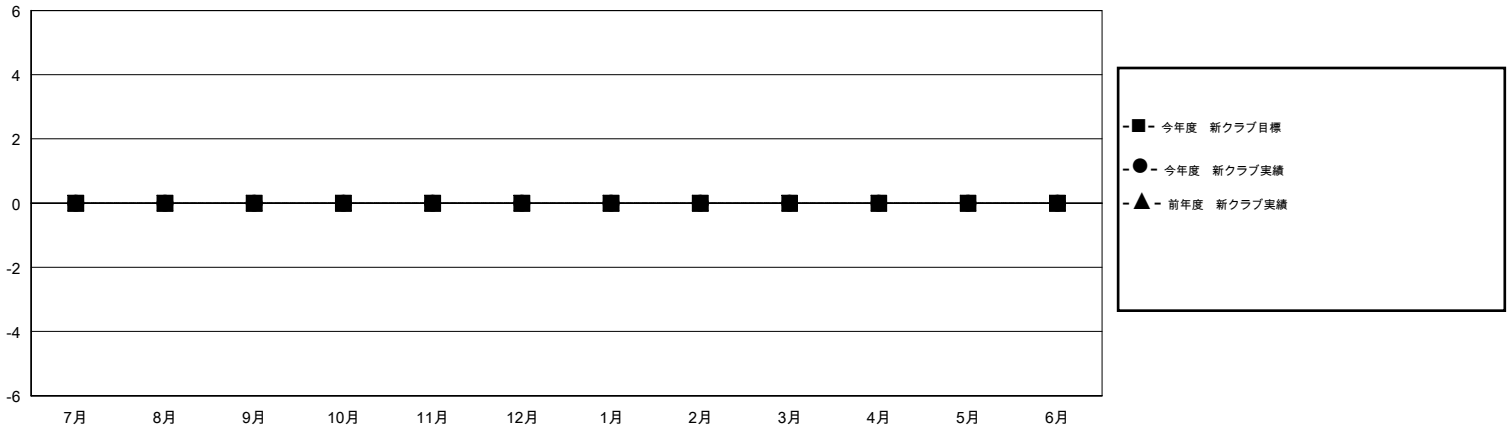

MONTHLY MEMBERSHIP PROGRESS REPORT

District 334 B

Results as of: 9/30/2016

GMT: Masayoshi Maruyama

地域 JAPAN

GMT会則地域 5-Jap

クラブ					名				
結果: 2016-2017					結果: 2016-2017				
四半期	新クラブ目標	新クラブ	解散クラブ	純増/減	四半期	新会員目標	チャーターメン バー/新会員	退会者	純増/減
7月/8月/9月	0	0	0	0	7月/8月/9月	150	84	63	21
10月/11月/12月	0	0	0	0	10月/11月/12月	130	0	0	0
1月/2月/3月	0	0	0	0	1月/2月/3月	90	0	0	0
4月/5月/6月	0	0	0	0	4月/5月/6月	120	0	0	0

新クラブ目標及び実績累計